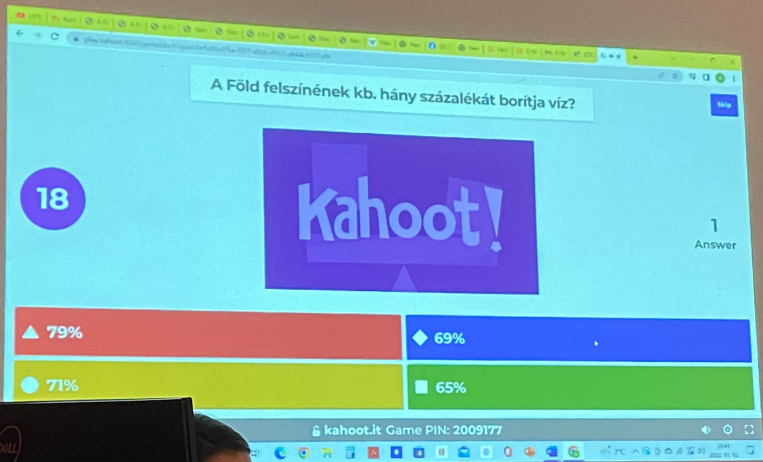

- Túnetgyűrtés
- Hasi fájdalom tünetének leírására szolgál
- Általában gyomor-bélrendszeri problémák okozzák
- Az egyik leggyakoribb oka a lovak elhullásának

Person at the computer workstation.

Person at the laptop workstation.