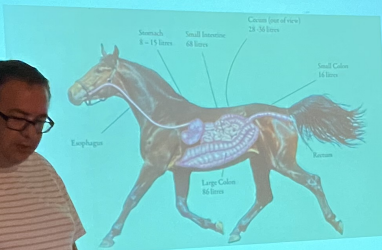

105 5701

105 5701

MY ACTION CAM CREW SINCE 2008
DJI

MATE
MAGYAR AGRÁR- ÉS
ÉLETTUDOMÁNYI EGYESÜLET
Alkalmatlanok
Tudományokért

ÁLLATTENYÉSZTI
SZAKKOLLÉGIUM

allatteny
Allatten
allatten

A ló emésztő rendszere

Mi az a kólika?

- Túnetgyűrtés
- Hasi fájdalom tünetének leírására szolgál
- Általában gyomor-bélrendszeri problémák okozzák
- Az egyik leggyakoribb oka a lovak elhullásának

Person at the computer workstation.

Person at the laptop workstation.